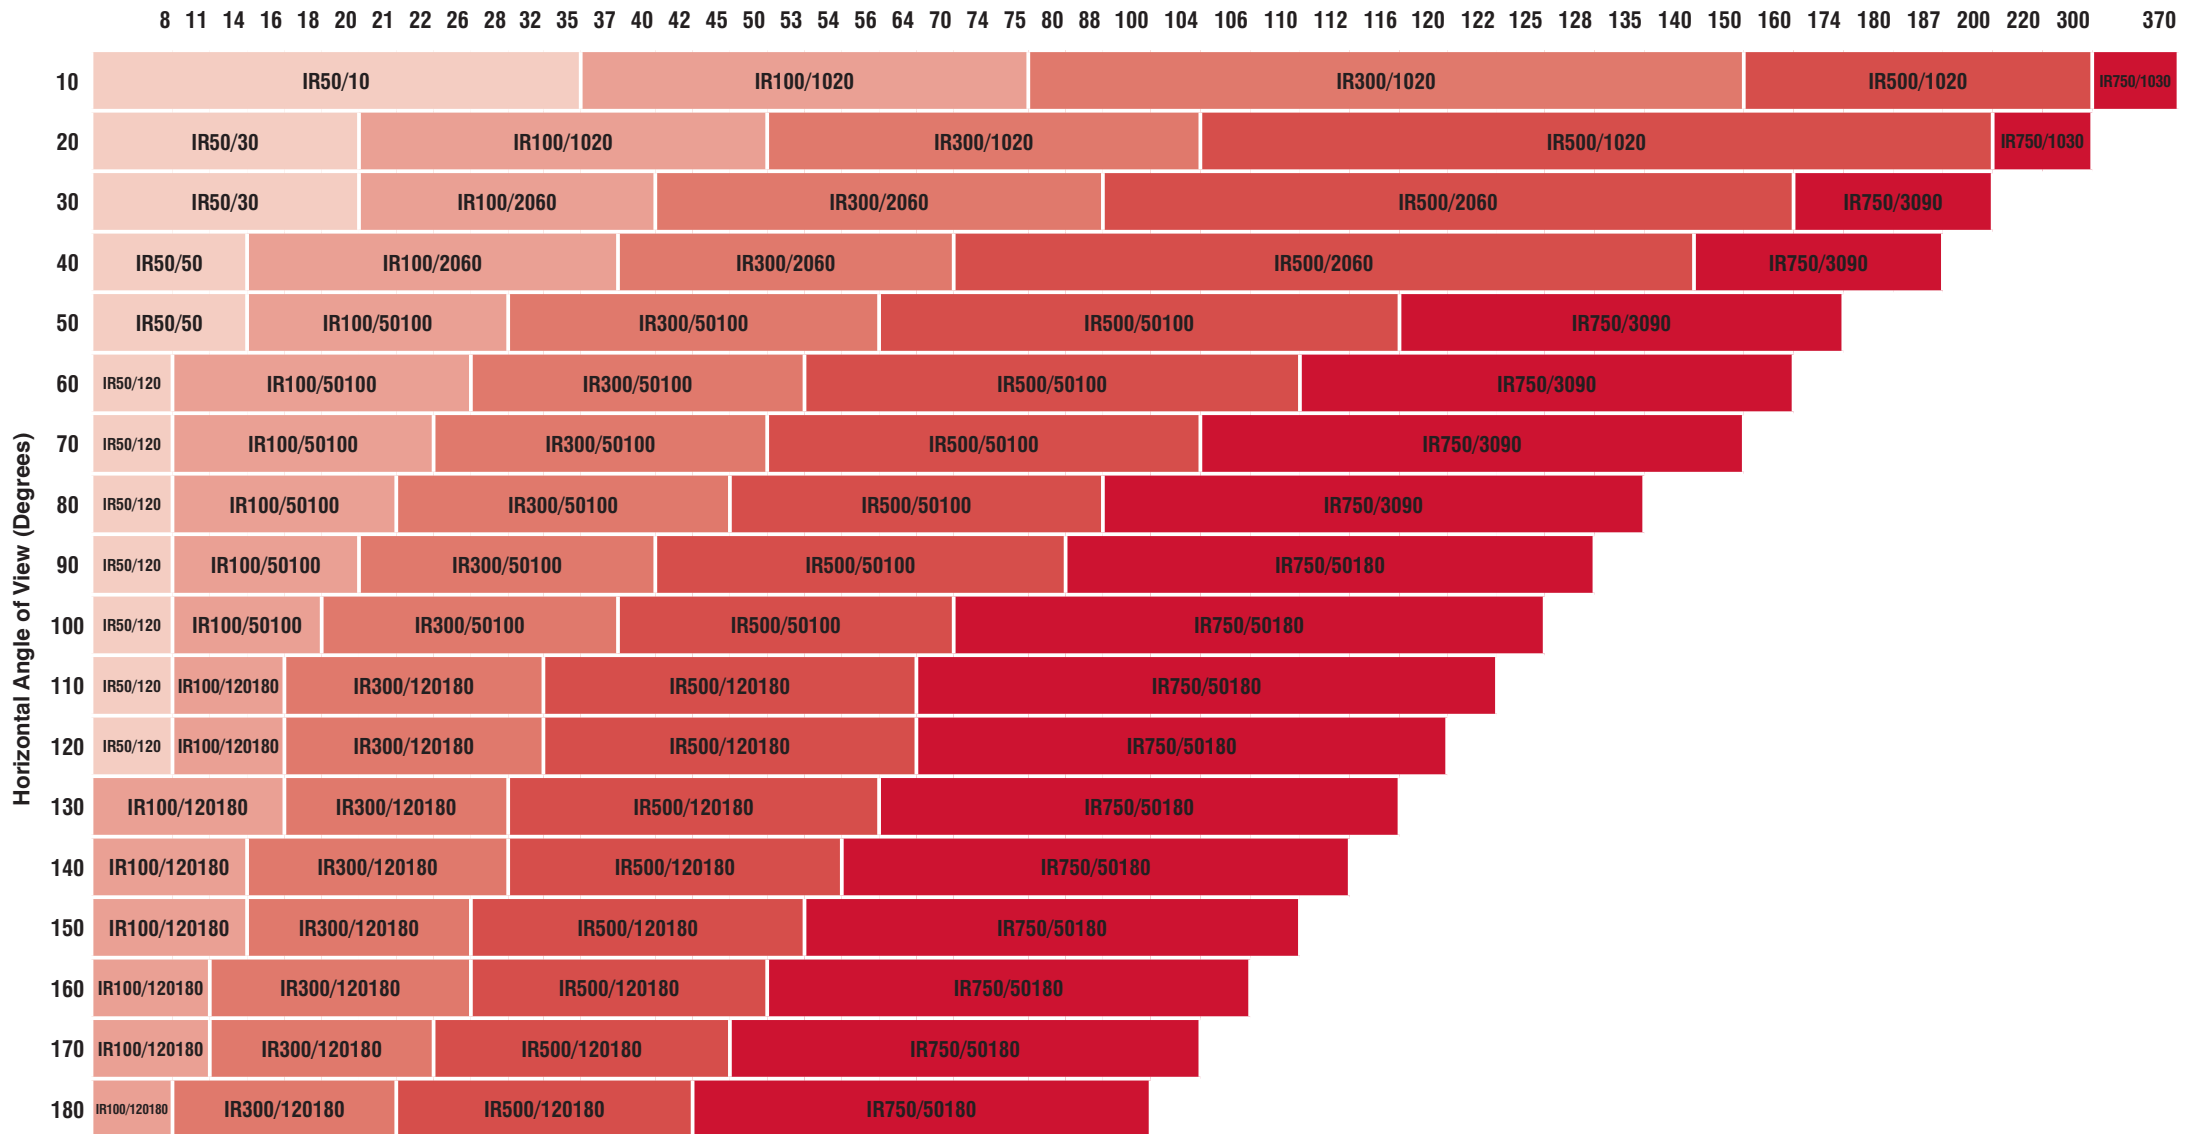

GANZ INFRA-RED DISTANCE CHART

Maximum Distance (Metres) (Not shown to scale)

Horizontal Angle of View (Degrees)

CBC (EUROPE) Ltd.
London
Tel: +44 (0)20 8732 3300
info@cbcuk.com

CBC (DEUTSCHLAND) GmbH
Dusseldorf
Tel: +49 (0) 211 530670
info@cbc-de.com